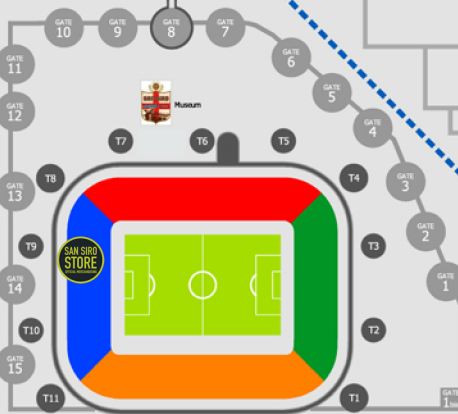

Via Tesio

P.le Angelo Moratti

Ingresso Biglietteria

Via dei Piccolomini

Via Achille

Via Fetonte

Via Achille

Piazzale dello Sport

Ippodromo del Galoppo

Viale Caprilli

Piazzale Lotto

----- PARK AUTORIZZATO - INGRESSO/GATE 8

Piazza Axum